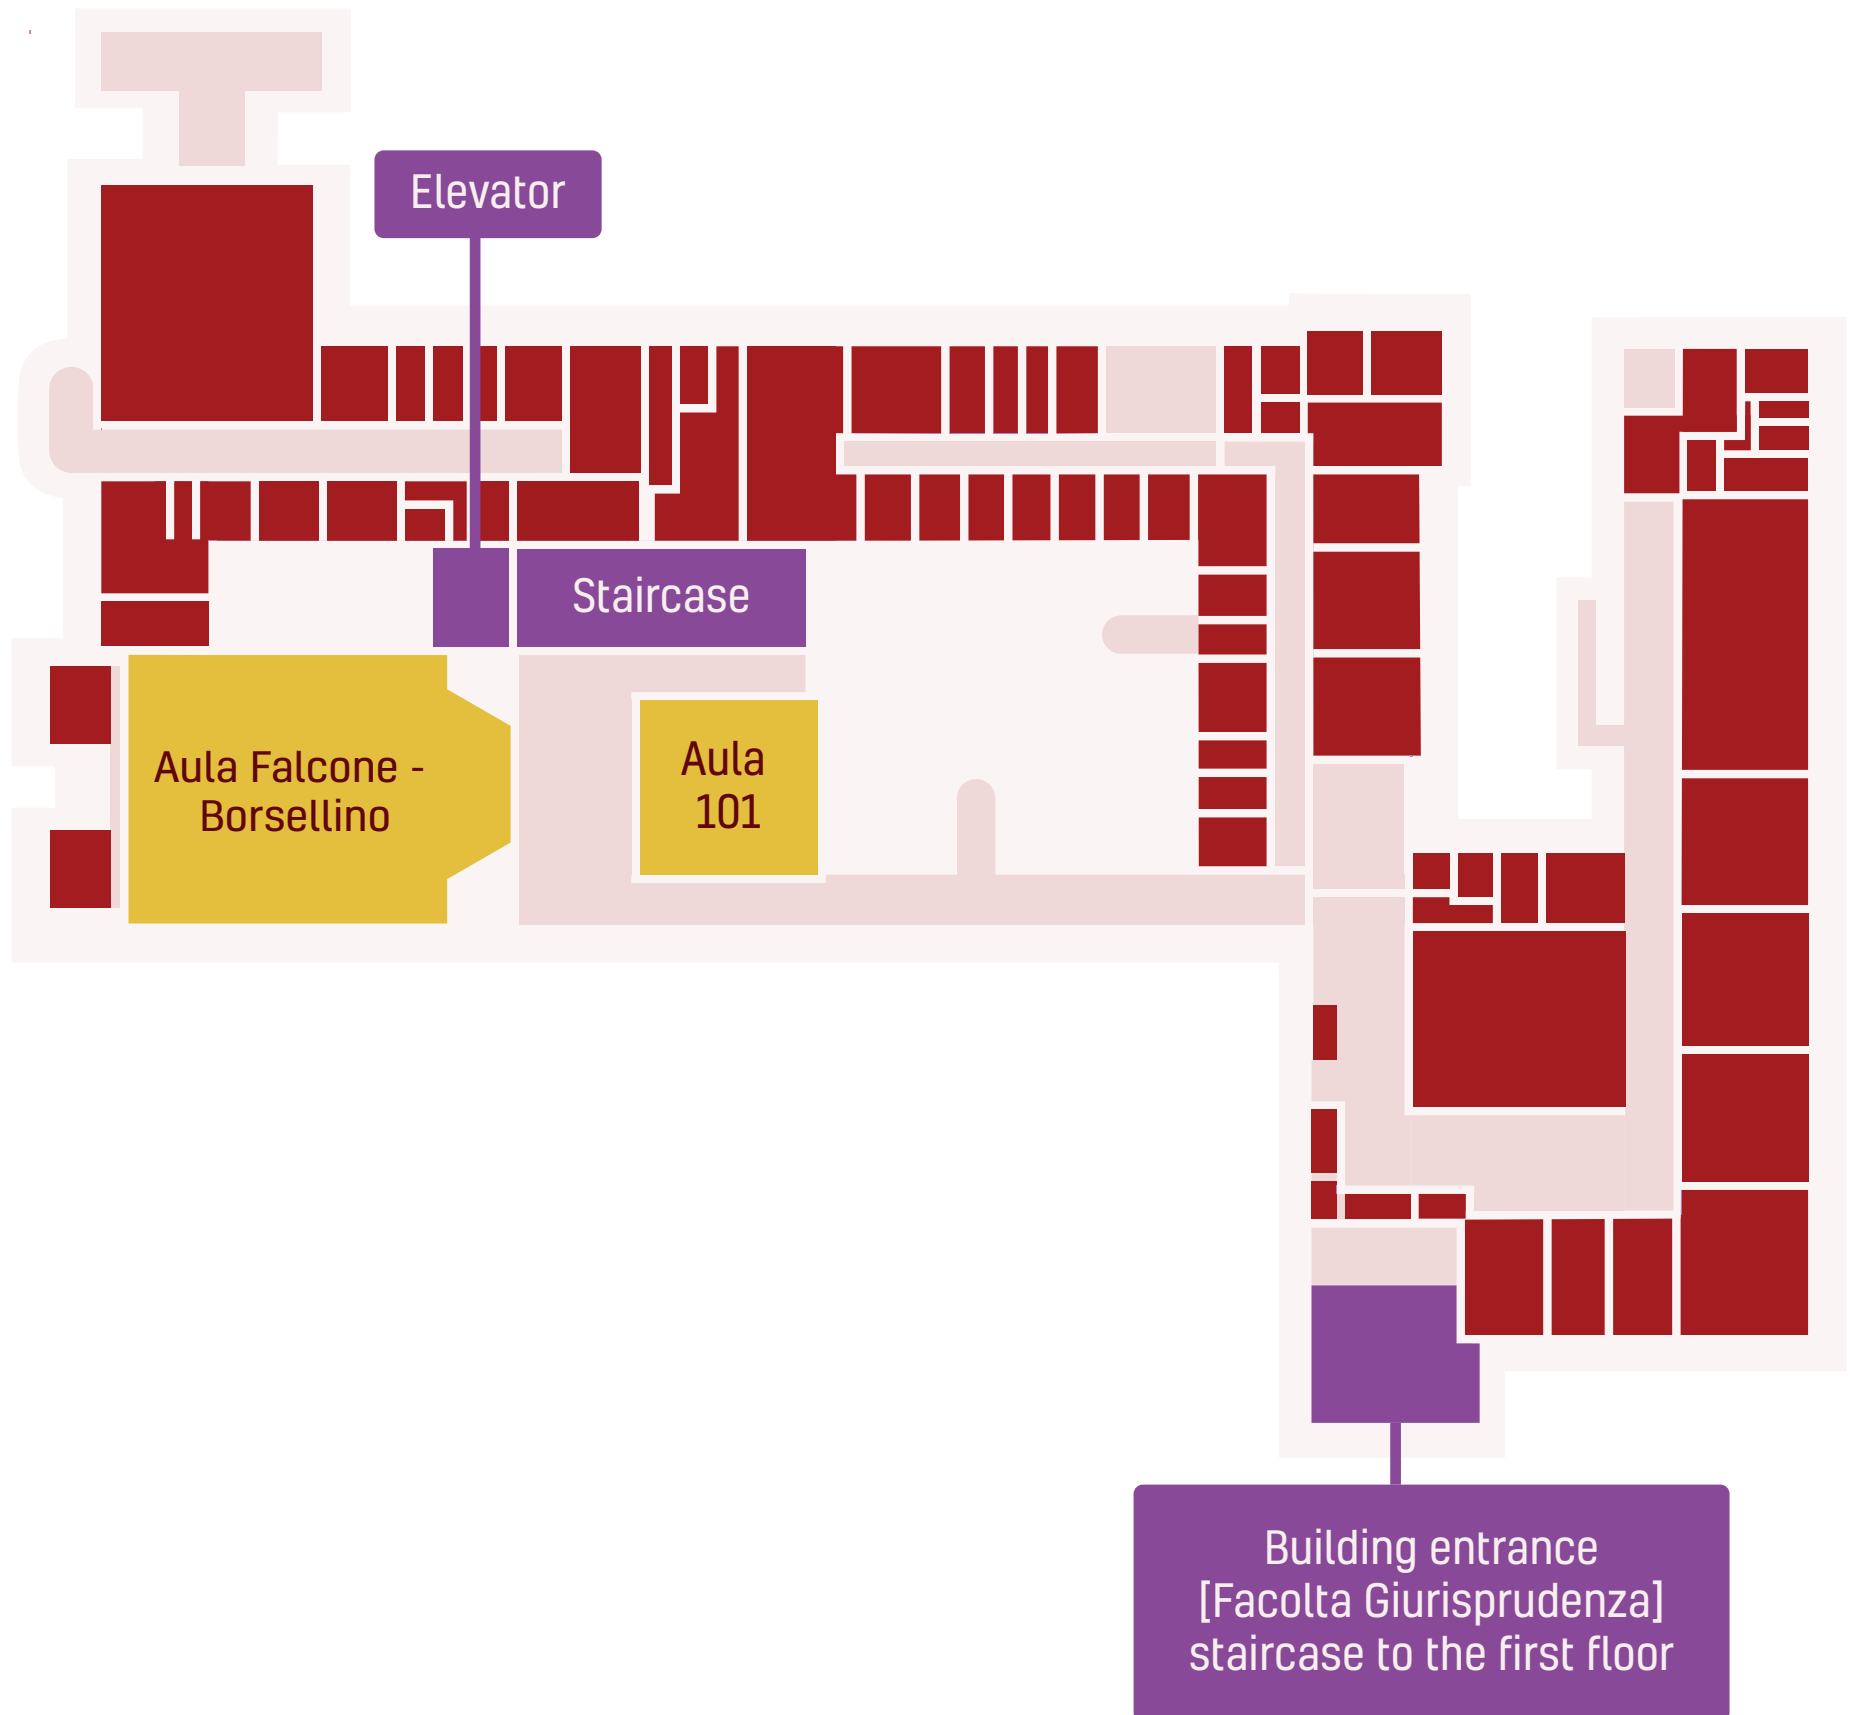

# University map

# CU002 : Ground floor

[Facolta Scienze politiche]

# CU002 : First floor

[Facolta Giurisprudenza]

# CU002 : Third floor

(Facolta Scienze politiche)