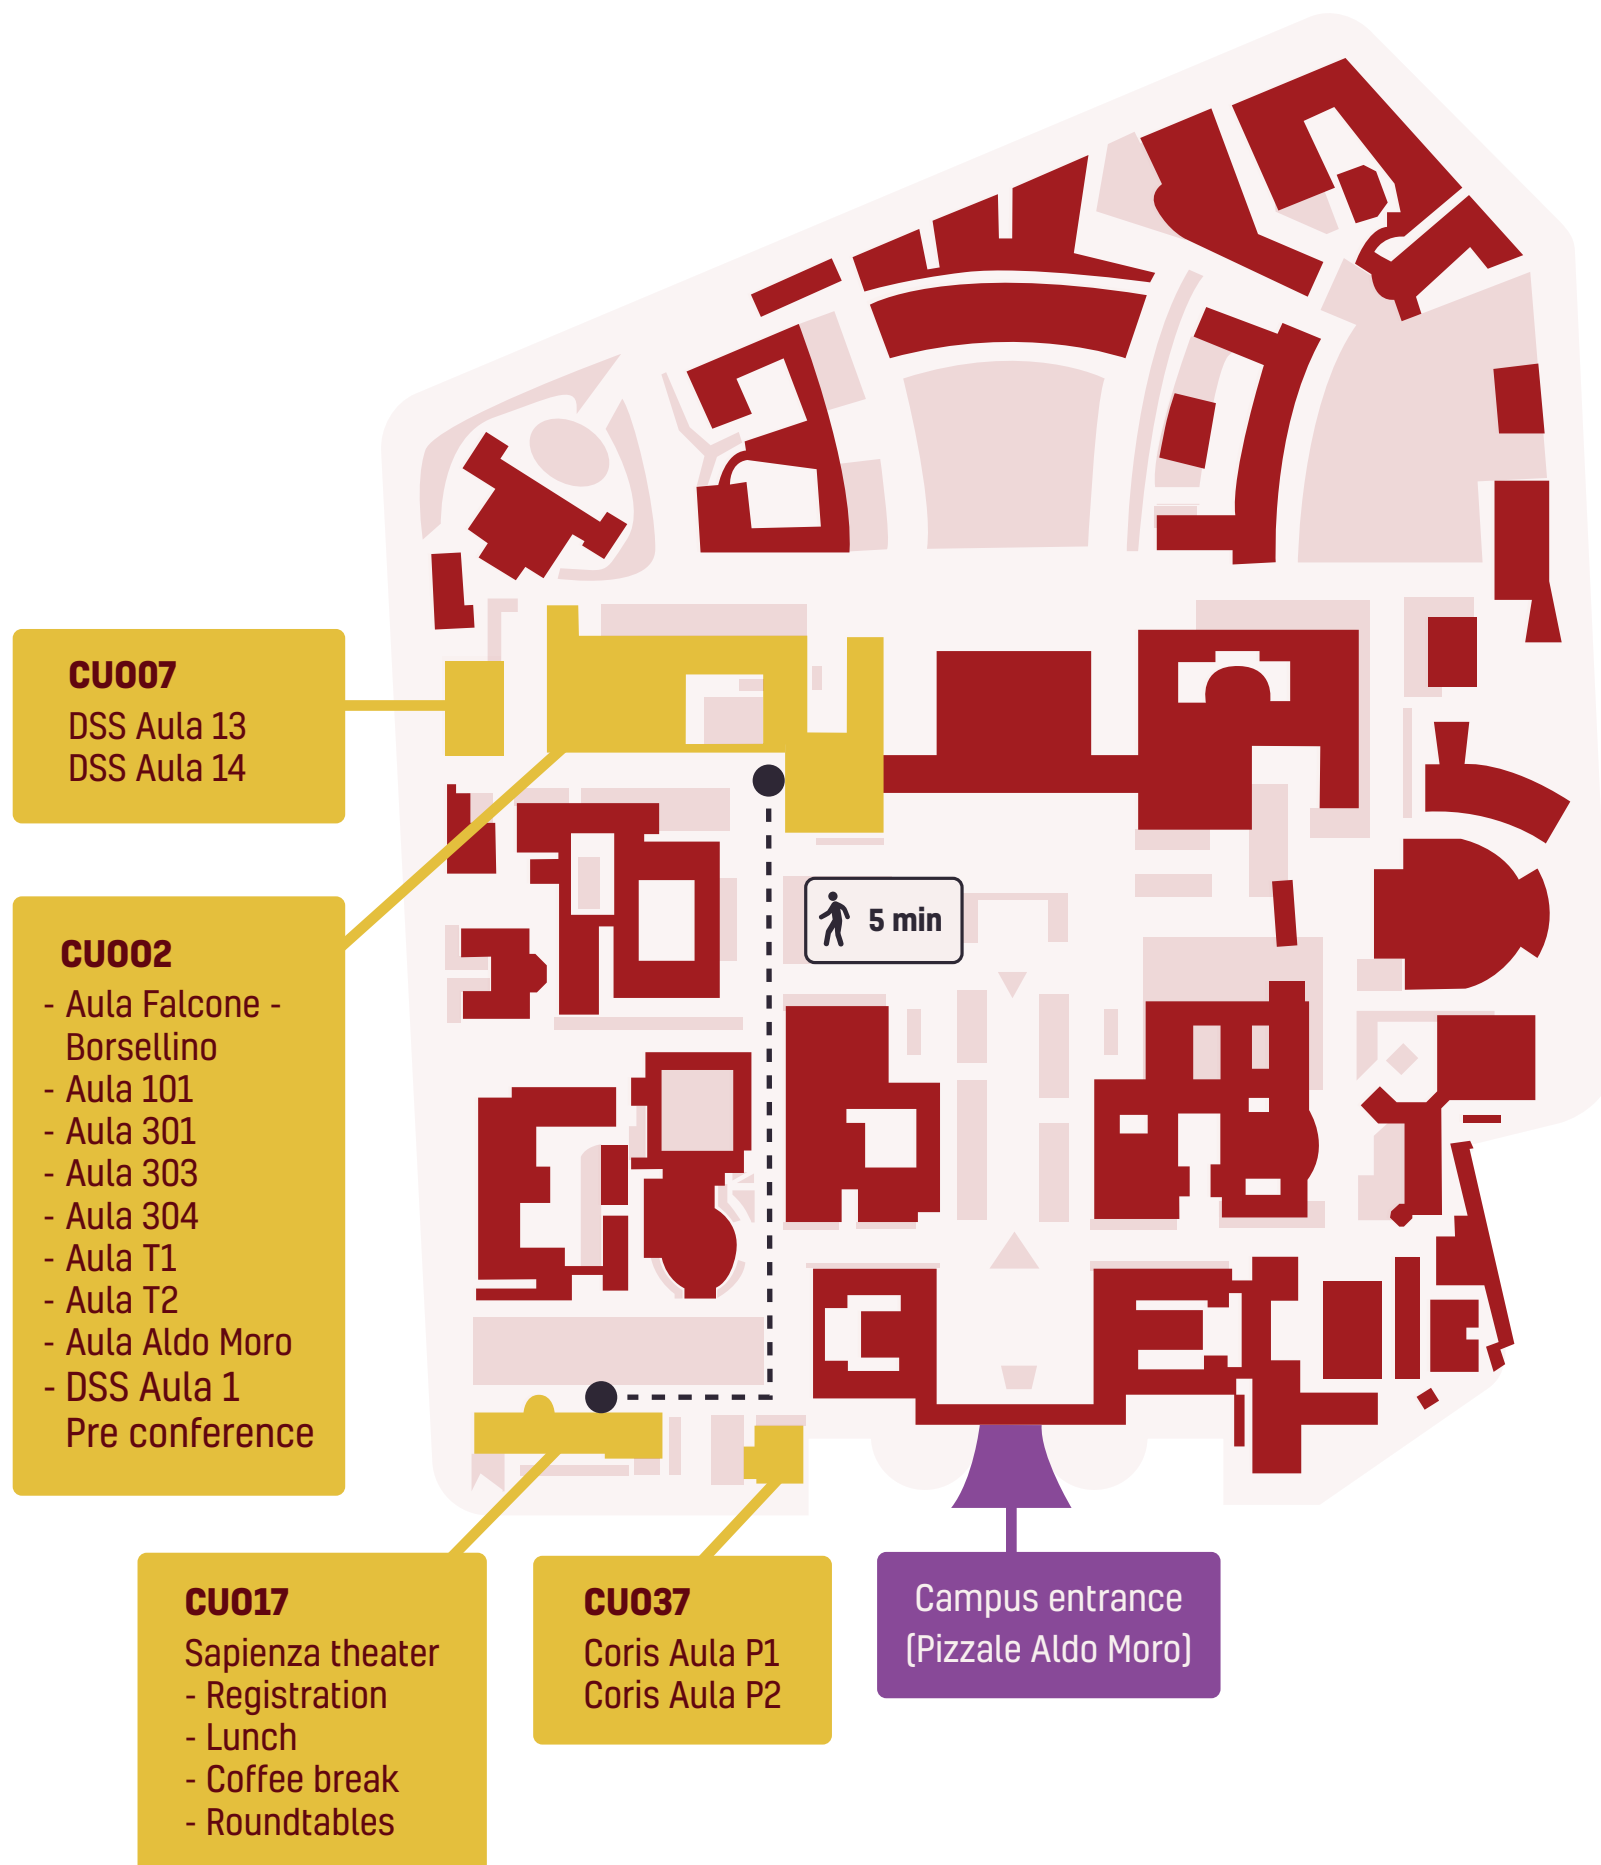

# University map

# CU002 : Ground floor

[Facolta Scienze politiche]

# CU002 : First floor

[Facolta Giurisprudenza]

# CU002 : Third floor

(Facolta Scienze politiche)