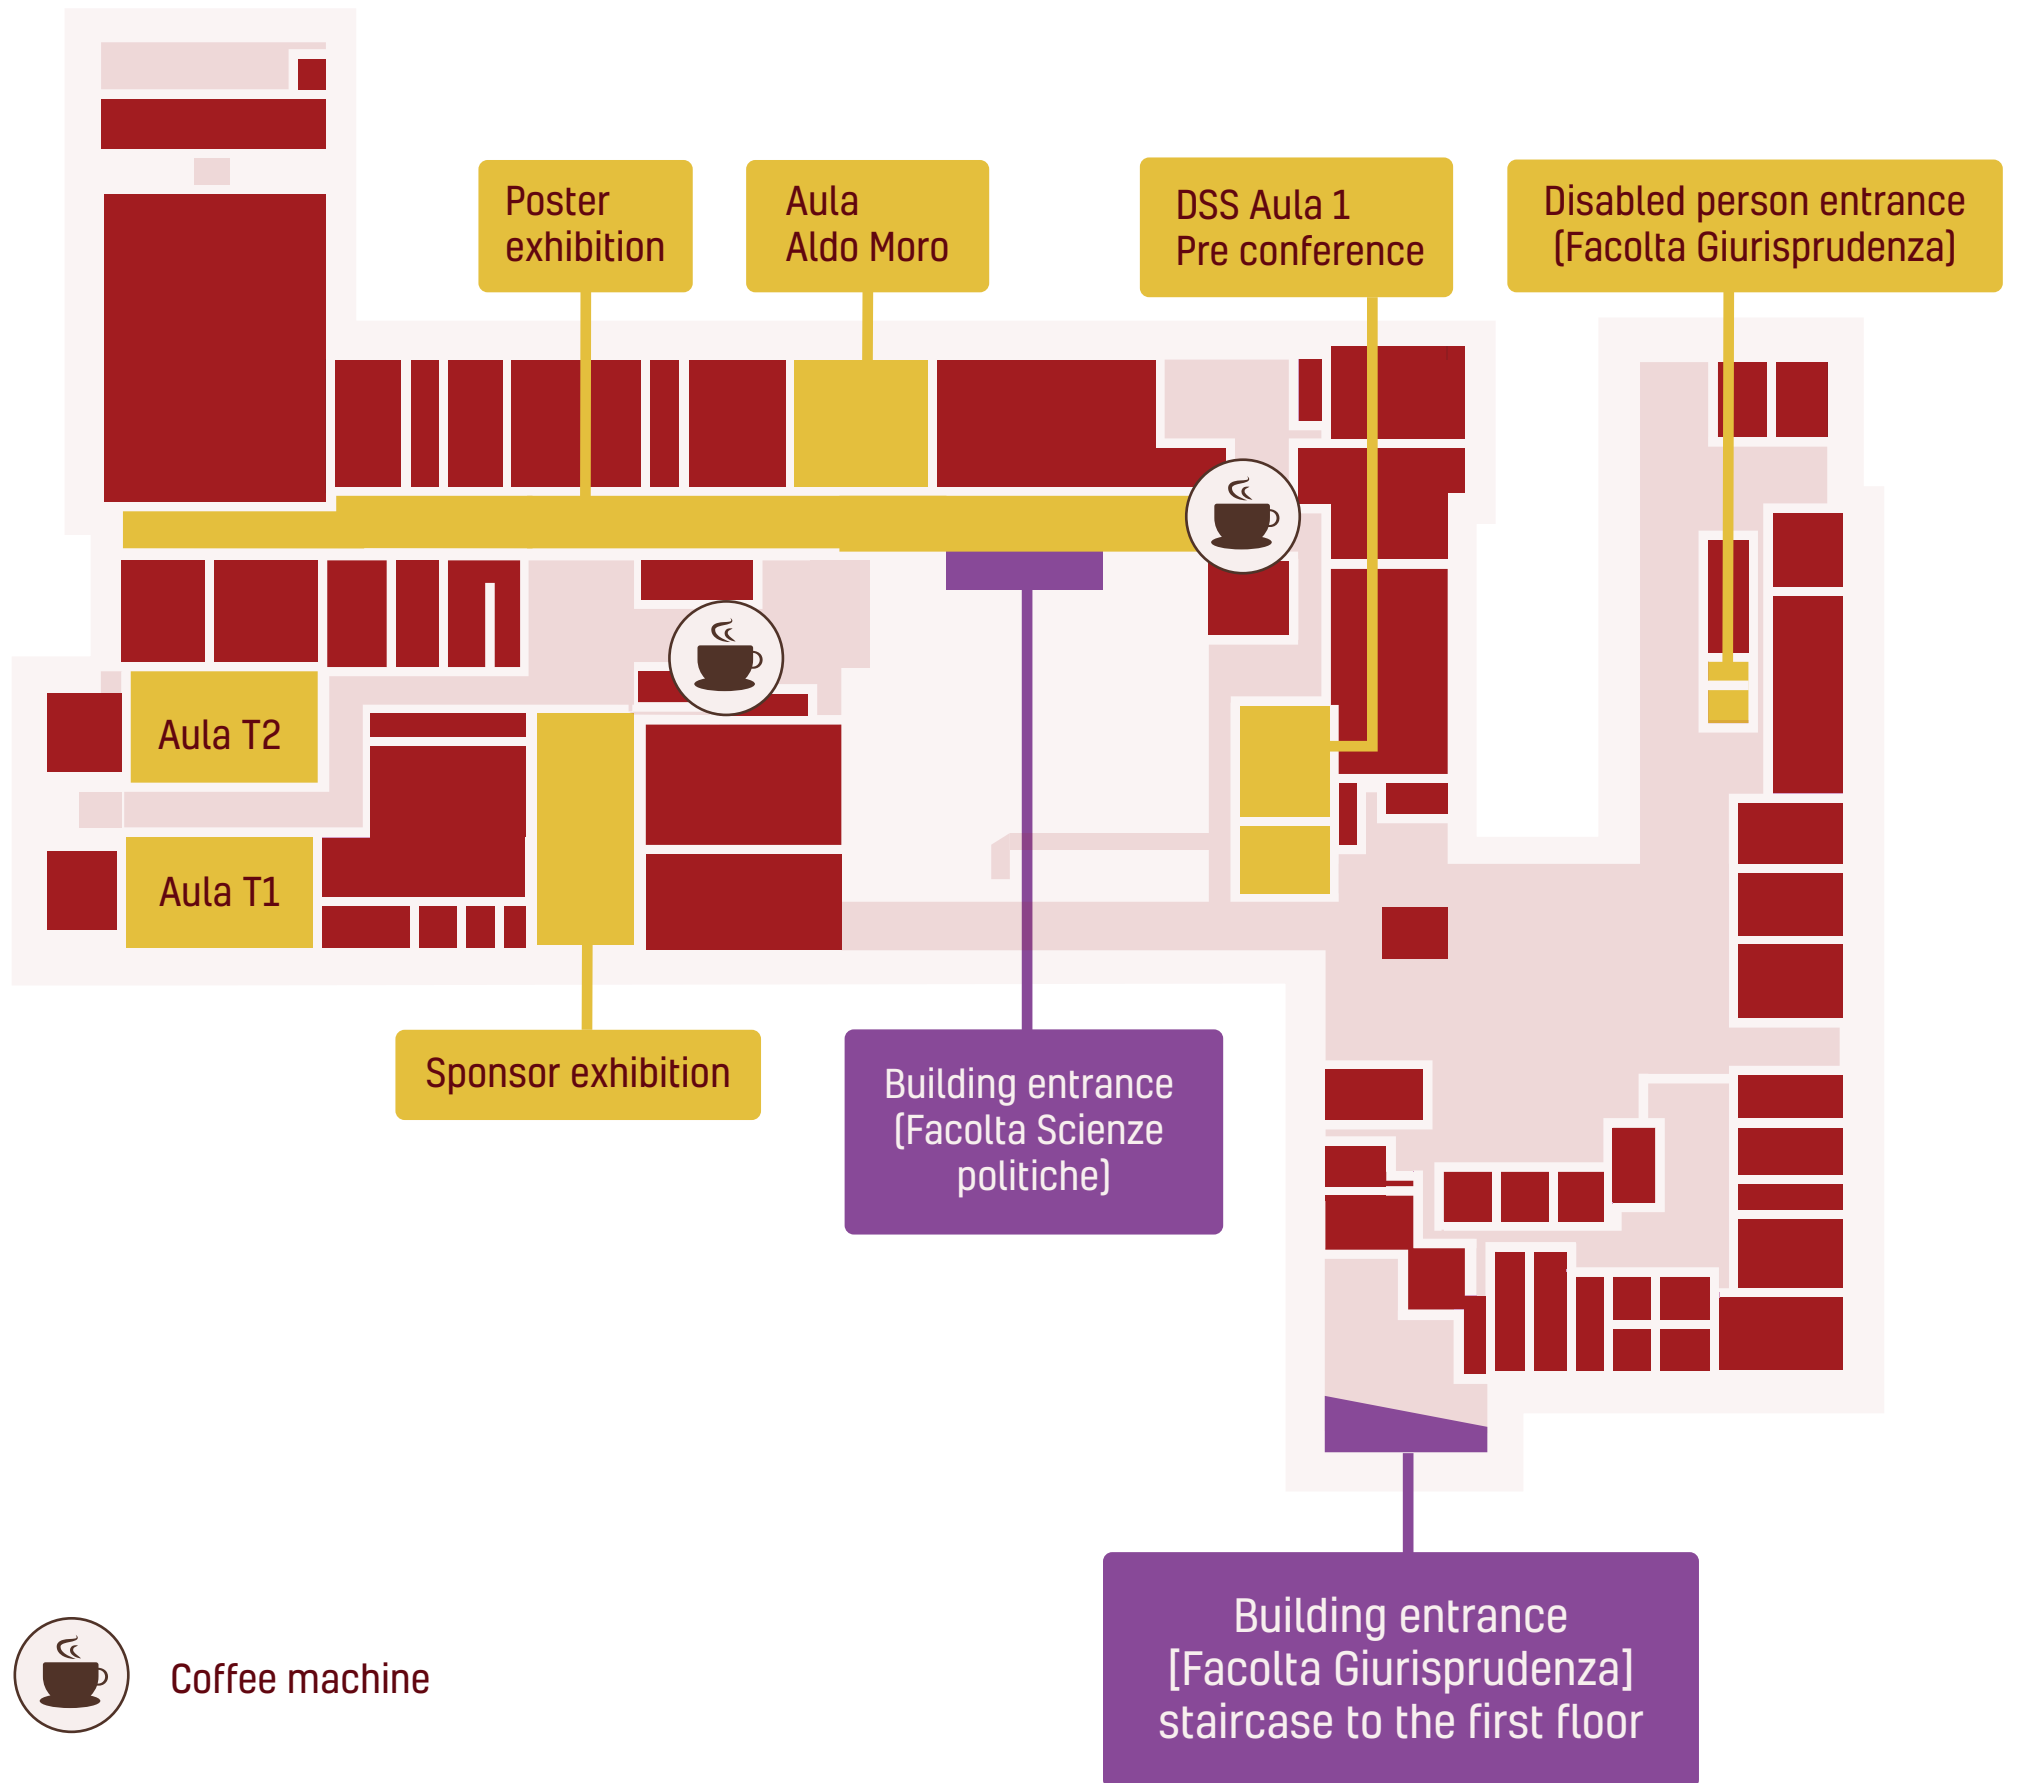

# University map

# CU002 : Ground floor

[Facolta Scienze politiche]

# CU002 : First floor

[Facolta Giurisprudenza]

# CU002 : Third floor

(Facolta Scienze politiche)